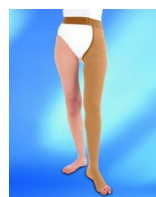

Zakázková výroba - ploché pletení JOBST, ceník základních provedení

KOD VZP	Typ návleku - JOBST	Kompresní třída	Prodejní cena s DPH	Maximální úhrada VZP
4000085	Punčocha - lýtková A-D	II	1 750,30 Kč	1 750,30 Kč
4000086	Punčocha - lýtková A-D	III	1 899,80 Kč	1 899,80 Kč
4000087	Punčocha - lýtková A-D	IV	1 899,80 Kč	1 899,80 Kč

4000088	Punčocha - polostehenní A-F	II	2 150,50 Kč	2 150,50 Kč
4000089	Punčocha - polostehenní A-F	III	2 400,05 Kč	2 400,05 Kč
4000090	Punčocha - polostehenní A-F	IV	2 400,05 Kč	2 400,05 Kč
4000091	Punčocha - stehenní A-G	II	2 400,05 Kč	2 400,05 Kč
4000092	Punčocha - stehenní A-G	III	2 700,20 Kč	2 700,20 Kč
4000093	Punčocha - stehenní A-G	IV	2 700,20 Kč	2 700,20 Kč